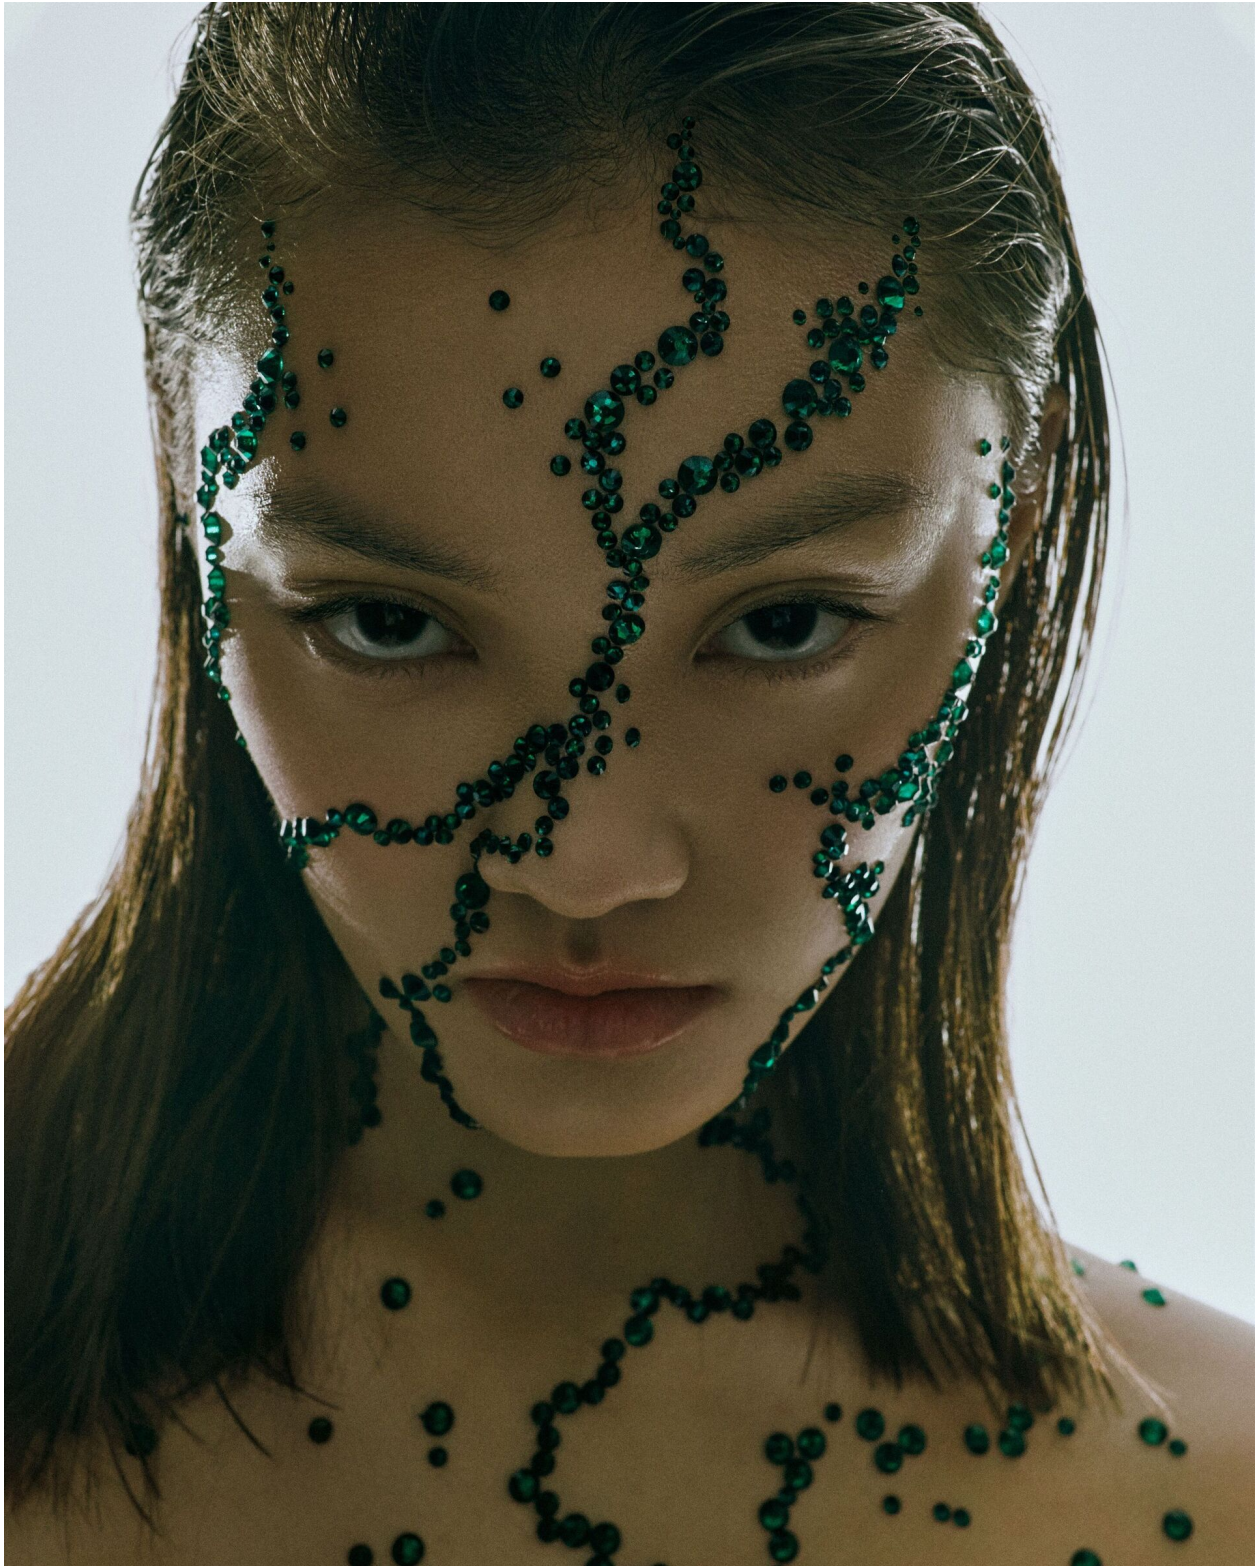

# VARYA YAHORAVA

height 176 cm · bust 82 cm · waist 60 cm · hips 75 cm · dress 36  
shoes size 39 · hair dark brown · eyes brown